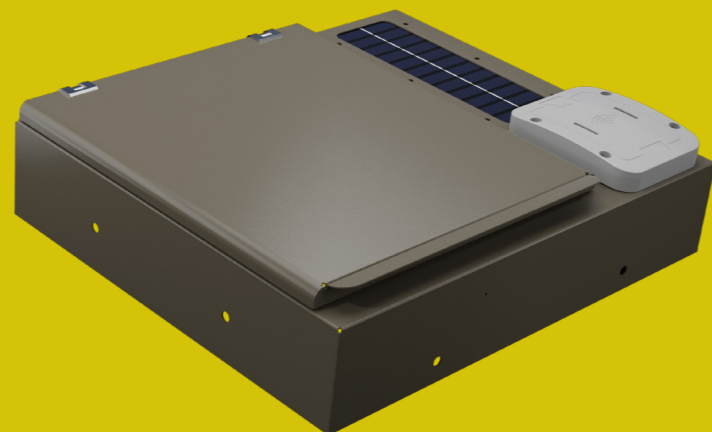

CIERRE BATAL®

Un único elemento con todos los componentes que conforman un cierre de contenedor. La tapa de usuario con su amortiguador, la unidad de control (UP) y la placa solar están integradas en el Batal.

MARCO ADAPTABLE

- Gracias a su marco adaptable, Batal puede adaptarse a diversos tipos de contenedores convirtiéndolos en una solución inteligente, versátil y energéticamente autónoma.

CIERRE EFICAZ

- Al incorporar la tapa de usuario en el marco de Batal, se asegura un cierre eficaz y se evitan los problemas derivados de las dilataciones o desajustes de las tapas de los contenedores.

PERSONALIZABLE

- Batal es una solución personalizable que se adapta a los requerimientos funcionales y estéticos de cada contenedor. Puede fabricarse en diversas medidas y colores, y se instala con gran facilidad.

DESMONTABLE

- Batal es un sistema compacto y desmontable que facilita las tareas de mantenimiento. El equipo puede reutilizarse en caso de rotura o retirada del contenedor en el que está instalado.