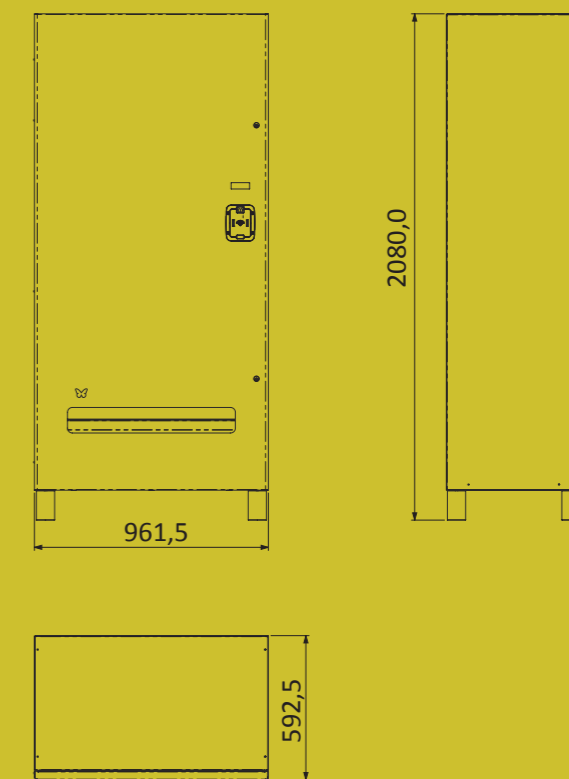

SG4

MÁQUINA
EXPENDEDORA
DE BOLSAS
COMPOSTABLES

SG4

MÁQUINA EXPENDEDORA DE BOLSAS COMPOSTABLES

DIMENSIONES

Medidas expresadas en mm

UN EQUIPO CON GRAN AUTONOMÍA

- **SIN ENCHUFES.**
Alimentación eléctrica con batería.
- 2 años de autonomía.
- Posibilidad de instalación en exterior o interior.
- Bajo voltaje.

DISEÑO ATRACTIVO Y FUNCIONAL

- Cantos redondeados.
- Patas regulables en altura.
- Capacidad de almacenamiento superior a 350 paquetes de bolsas.
- Doble cierre con llave.
- Recogida de bolsas a altura ergonómica.
- Fácil uso para el ciudadano. Sin botones.
- Colores personalizables.
- Amplia zona para vinilar.